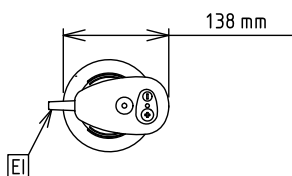

Zepředu

Boční

353

EI = Elektrické napojení

Shora

### Hlavní informace

Vnější rozměry, Šířka	138 mm
Vnější rozměry, Hloubka	120 mm
Vnější rozměry, Výška	
600377 (BP6555)	865 mm
600384 (BP6565)	965 mm
Netto váha (kg):	
600377 (BP6555)	3.5
600384 (BP6565)	3.7