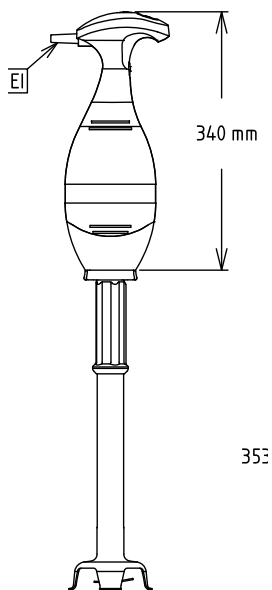

### Příslušenství v ceně

- 1 z Nerezová tyč 553mm k ručnímu tyčovému mixéru (pro modely 450W, 550W, 650W, 750W). (pouze pro 600377) PNC 650134
- 1 z Nerezová tyč 653mm k ručnímu tyčovému mixéru (pro modely 650W, 750W). (pouze pro 600384) PNC 650135

### Extra příslušenství

- Šlehací metla ZESÍLENÁ k ručnímu Bermixeru. PNC 650108
- Nerezová tyč 353mm k ručnímu tyčovému mixéru. PNC 650132

SCHVÁLENO: \_\_\_\_\_

- Nerezová tyč 453mm k ručnímu tyčovému mixeru. PNC 650133
- Nerezová tyč 553mm k ručnímu tyčovému mixeru (pro modely 450W, 550W, 650W, 750W). PNC 650134
- Nerezová tyč 653mm k ručnímu tyčovému mixeru (pro modely 650W, 750W). PNC 650135
- Nastavitelný úchyt do nádob prům. 375-650mm (nutno objednat spolu s úchytem pro ruční mixer 653294). PNC 653292
- Úchyt pro ruční ponorný tyčový mixér (lze použít samostatně pro uchycení mixéru na straně nádoby nebo v kombinaci s nastavitelným úchytem do nádob 653292). Lze použít pouze pro mixér s tyčí. PNC 653294

Zepředu

Boční

353

EI = Elektrické napojení

Shora

### Hlavní informace

Vnější rozměry, Šířka	138 mm
Vnější rozměry, Hloubka	120 mm
Vnější rozměry, Výška	
600377 (BP6555)	865 mm
600384 (BP6565)	965 mm
Netto váha (kg):	
600377 (BP6555)	3.5
600384 (BP6565)	3.7